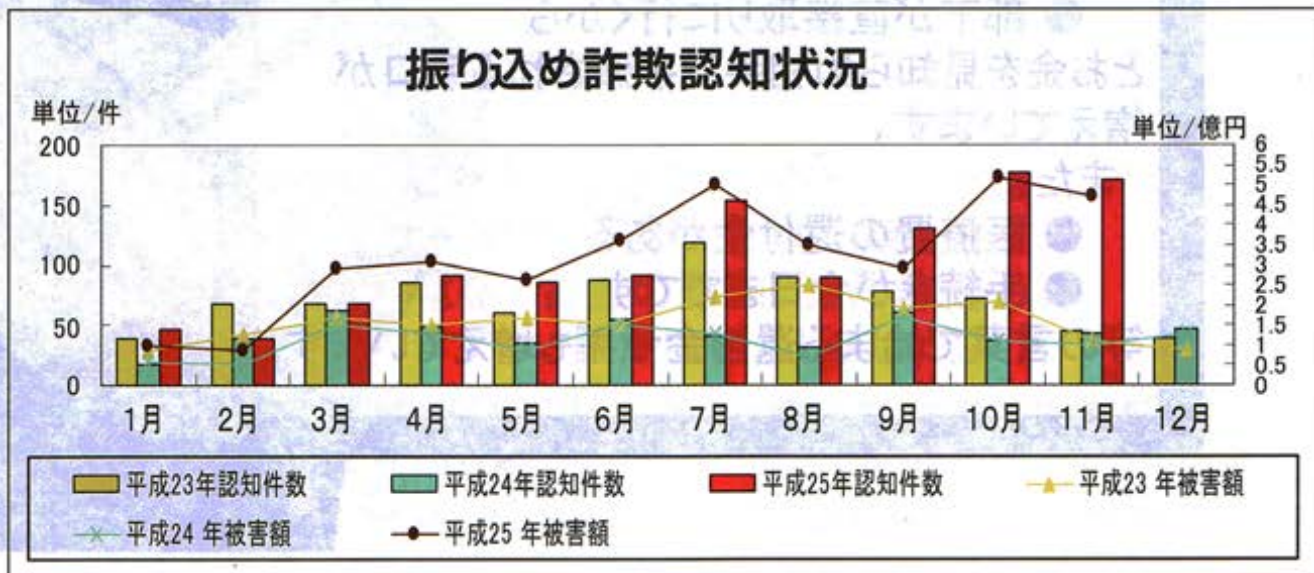

防犯かながわ

横浜市中区山下町 75-6
警 親 会 館 2 F
神奈川県防犯協会連合会
電話 045(641)4344 番
FAX045(641)1655 番

145号
(臨時号)
2014年1月1日

カバン 忘れた カバン 忘れた カバン 忘れた それは「サギ」!!

「カバンを忘れた」との連絡から始まる「サギ事件」が激増

下のグラフは、「振り込め詐欺の認知状況」です。

件数は 1,143 件、被害額は 約 35 億 4,700 万円!!

グラフ内の、「赤色」部分が今年（平成 25 年 11 月末）の数値です。

振り込めサギに気をつける！！

傾向

去年は、振り込めサギが急増しました。過去には、電話の相手(犯人)の

- オレだけど
 - 風邪をひいた
- 等の話から
- 会社のお金を使い込んだ
- 等とダマし、お金を振り込ませる手口が多かったのですが、最近では
- カバンを置き忘れた
 - 交際相手を妊娠させた
 - 会社のお金を使ってしまった
- 等の言葉であなたをダマし、
- 部下が直接取りに行くから
- とお金を見知らぬ相手に手渡される手口が増えています。
- また、
- 医療費の還付金がある
 - 手続きが今日までです
- 等の言葉で始まる還付金サギも増えています。