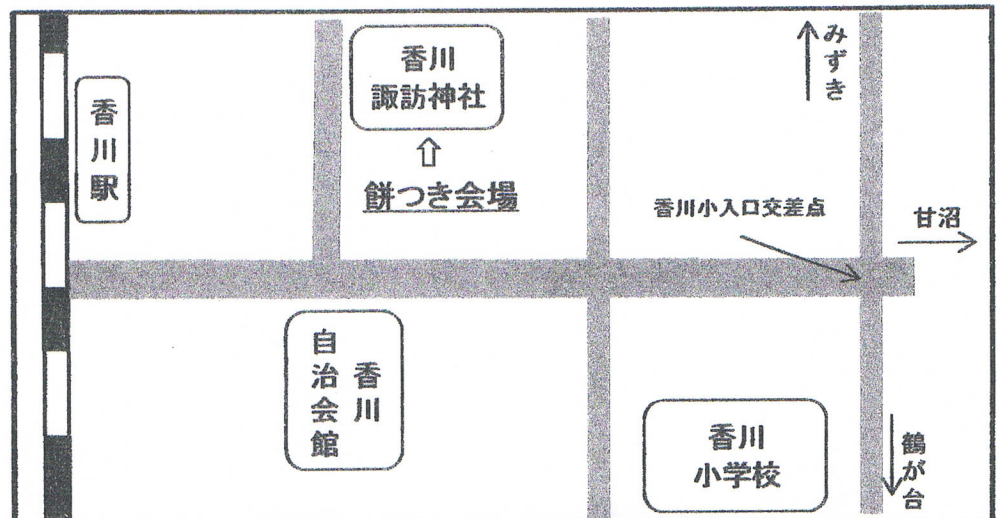

## 実演販売ご案内

**開催日：平成25年12月15日（日）**  
**雨天決行**

**会場：香川諏訪神社境内**

**販売時間：10時30分～14時**

**（数に限りがございますので、お早めに…）**

**出店内容：あんこ餅・きなこ餅**

**主催：香川地区体育振興会**