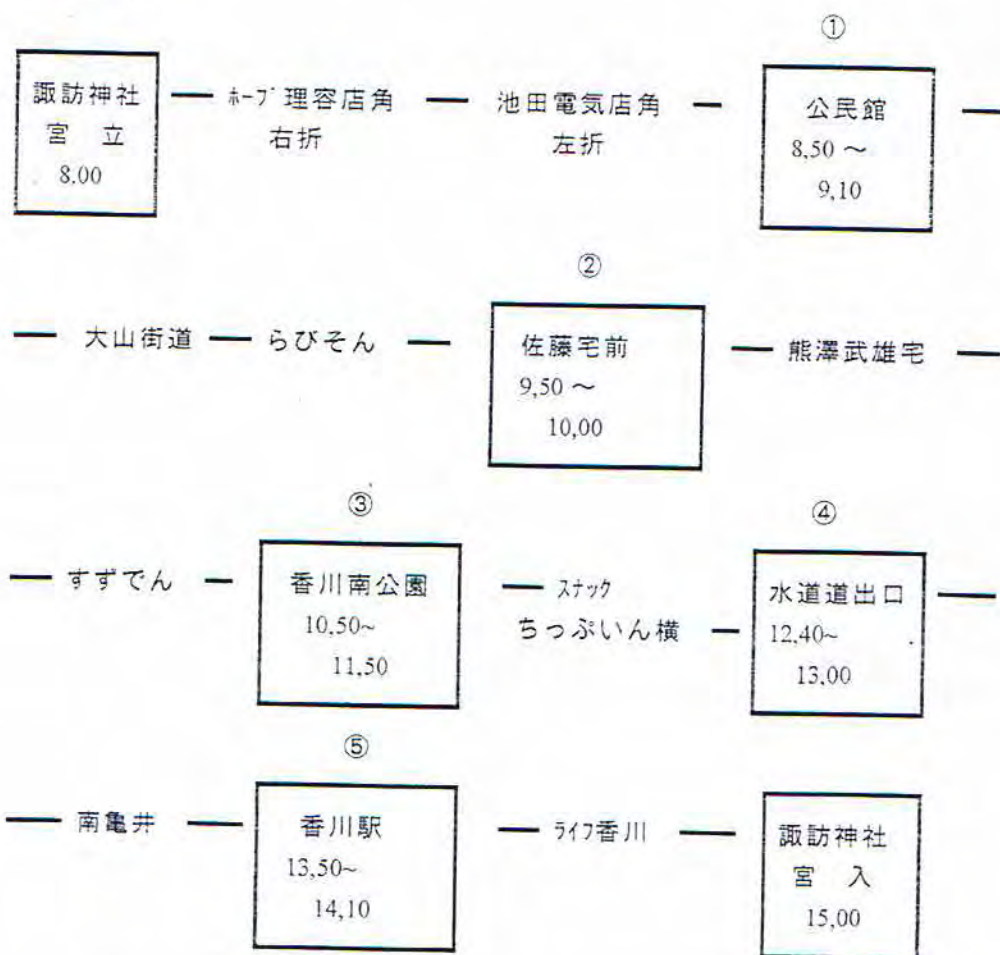

回覧

香川諏訪神社神輿町内渡御コース

- 月 日 平成26年6月1日(日)
- 集合時間 午前7時30分 (保存会会員は午前7時)
- 宮 立 午前8時 (花火3発を合図)
- 宮 入 午後3時

「コース」

※四角囲みは、お休み所です。

※皆様のご理解とご協力をお願いし、多数ご参加下さるようお願いいたします。

※道路事情によって予定時刻を多少前後することがあります。ご了承願います。