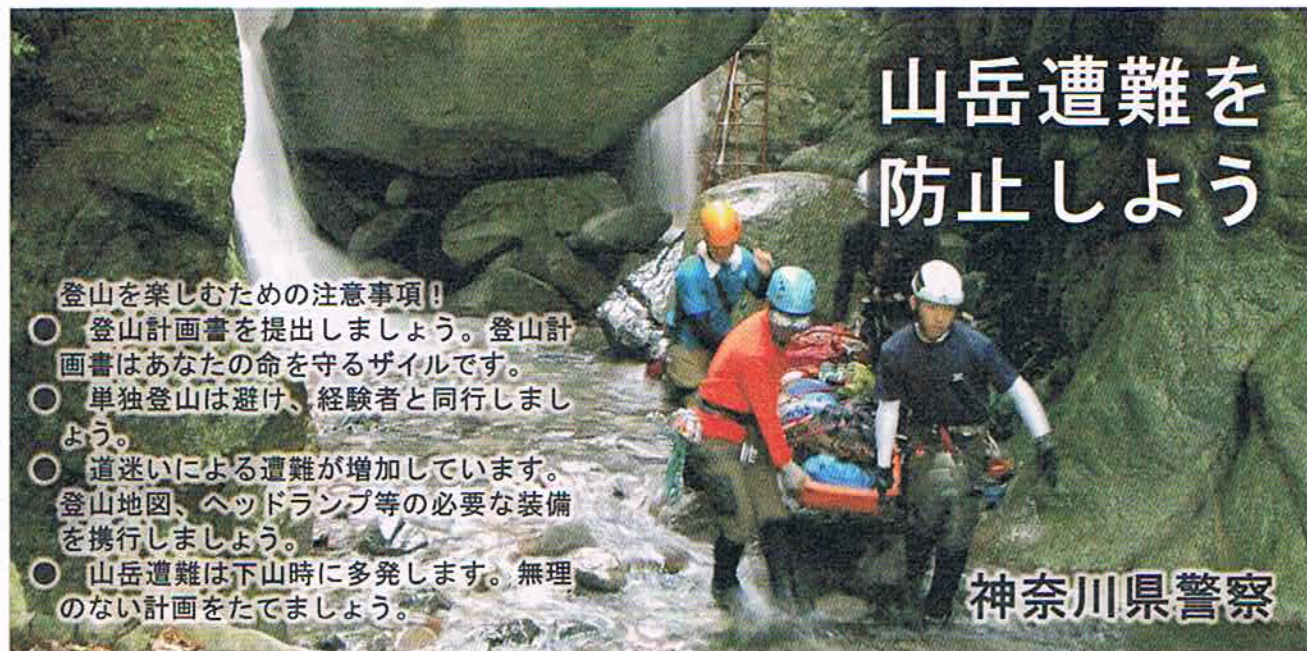

山岳遭難を防止しよう

登山を楽しむための注意事項!

- 登山計画書を提出しましょう。登山計画書はあなたの命を守るザイルです。
- 単独登山は避け、経験者と同行しましょう。
- 道迷いによる遭難が増加しています。登山地図、ヘッドランプ等の必要な装備を携行しましょう。
- 山岳遭難は下山時に多発します。無理のない計画をたてましょう。

神奈川県警察