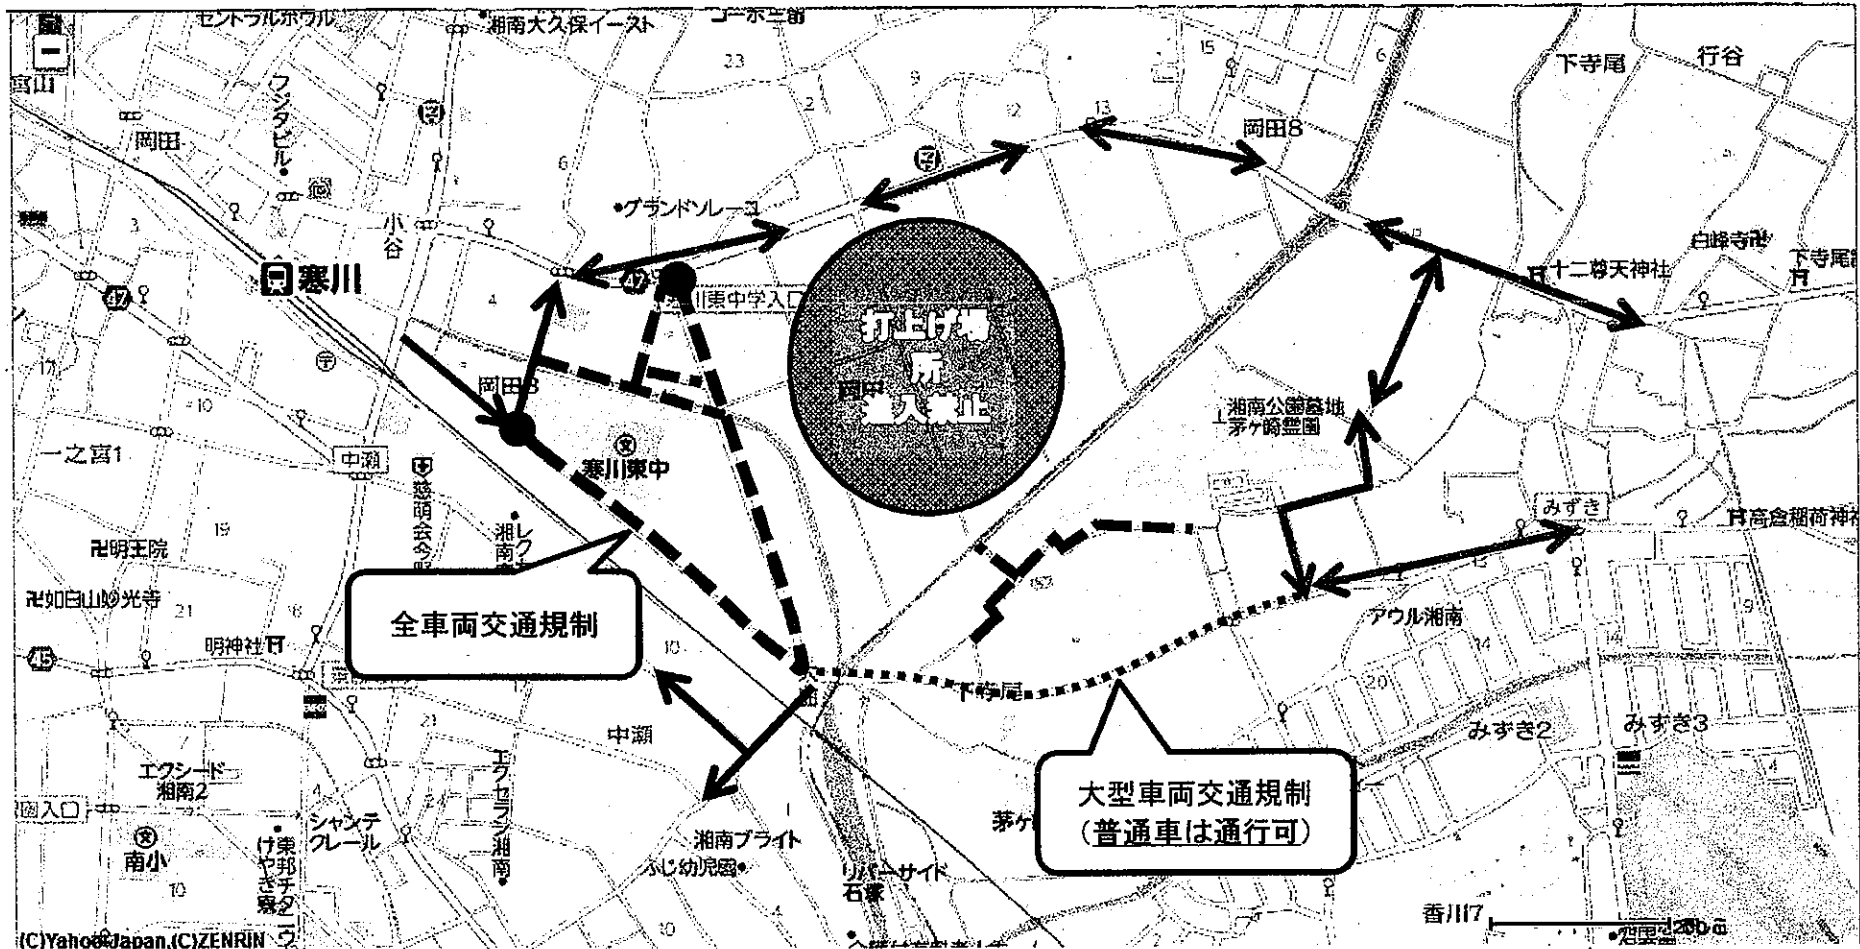

# 第5回寒川みんなの花火打ち上げ時交通規制について(お願い)

安全対策として観覧会場である寒川町立寒川東中学校周辺道路の交通規制を次のとおり行います。周辺地域の皆様には御不便をおかけいたしますが、御理解、御協力の程よろしくお願いいたします。原則として、規制時間内に規制区域内のお車の通行はご遠慮願います。

規制日時:平成28年11月5日(土) 17時~19時 ※荒天の場合は翌6日(日)

- ← 普通車迂回路
- ↔ 大型車迂回路
- - - 全車両交通規制区間
- ..... 大型車交通規制区間