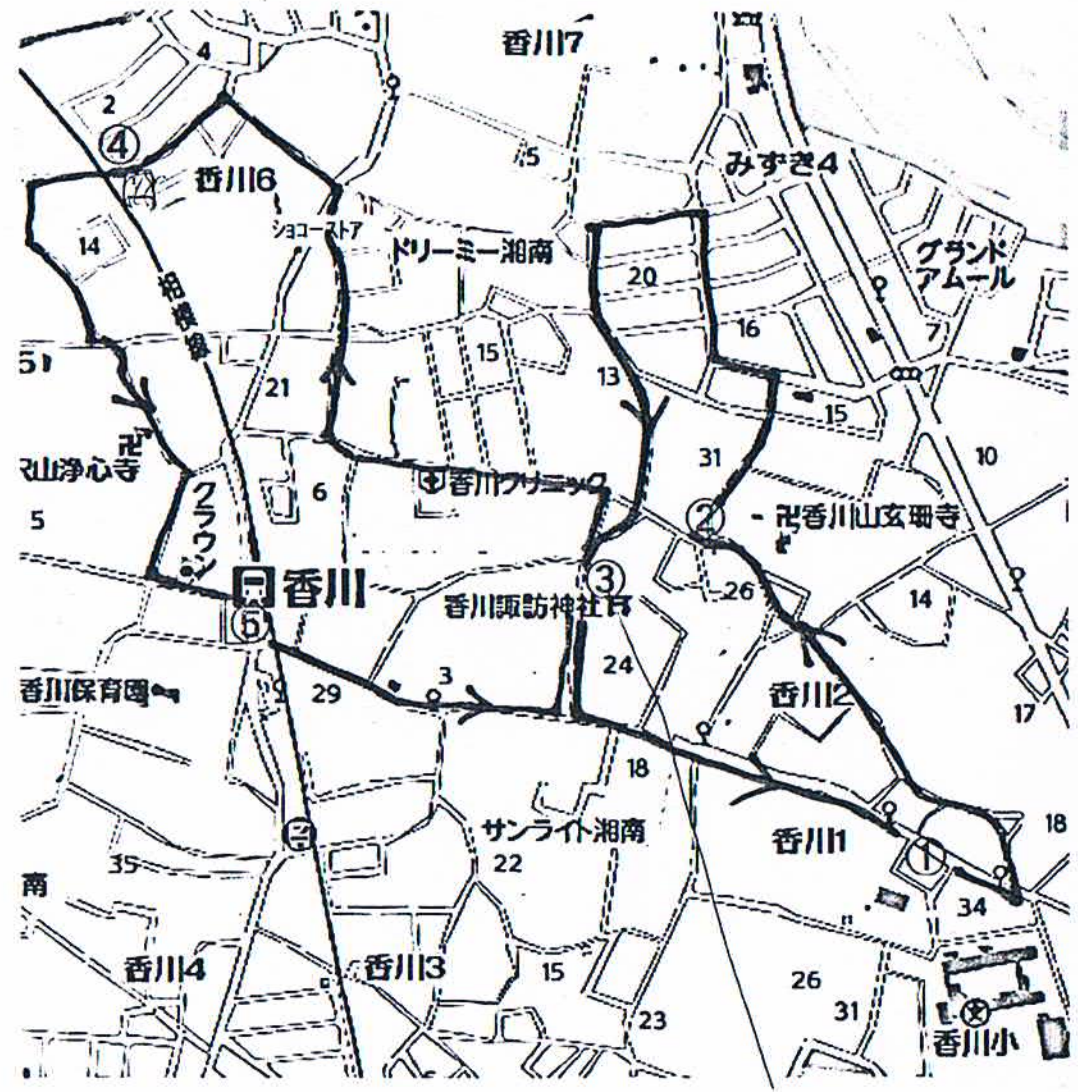

平成29年6月4日・香川諏訪神社・町内神輿渡御コース

○月日 平成29年6月4日(日)
 ○宮立 午前8時(花火3発合図)
 ○宮入 午後3時

回覧

※ 神輿を担ぐ人は必ず
 白の法被着用して下さい。