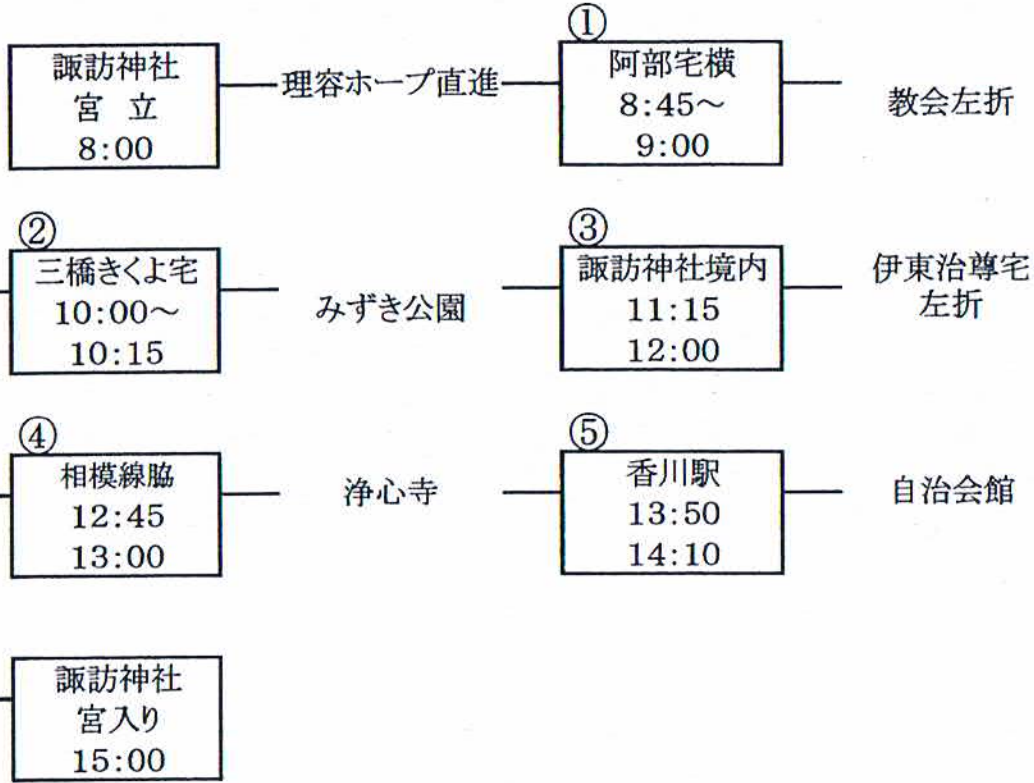

平成29年6月4日・香川諏訪神社・町内神輿渡御コース

○月日 平成29年6月4日(日)
 ○宮立 午前8時(花火3発合図)
 ○宮入 午後3時

回覧

※ 神輿を担ぐ人は必ず
 白の法被着用して下さい。