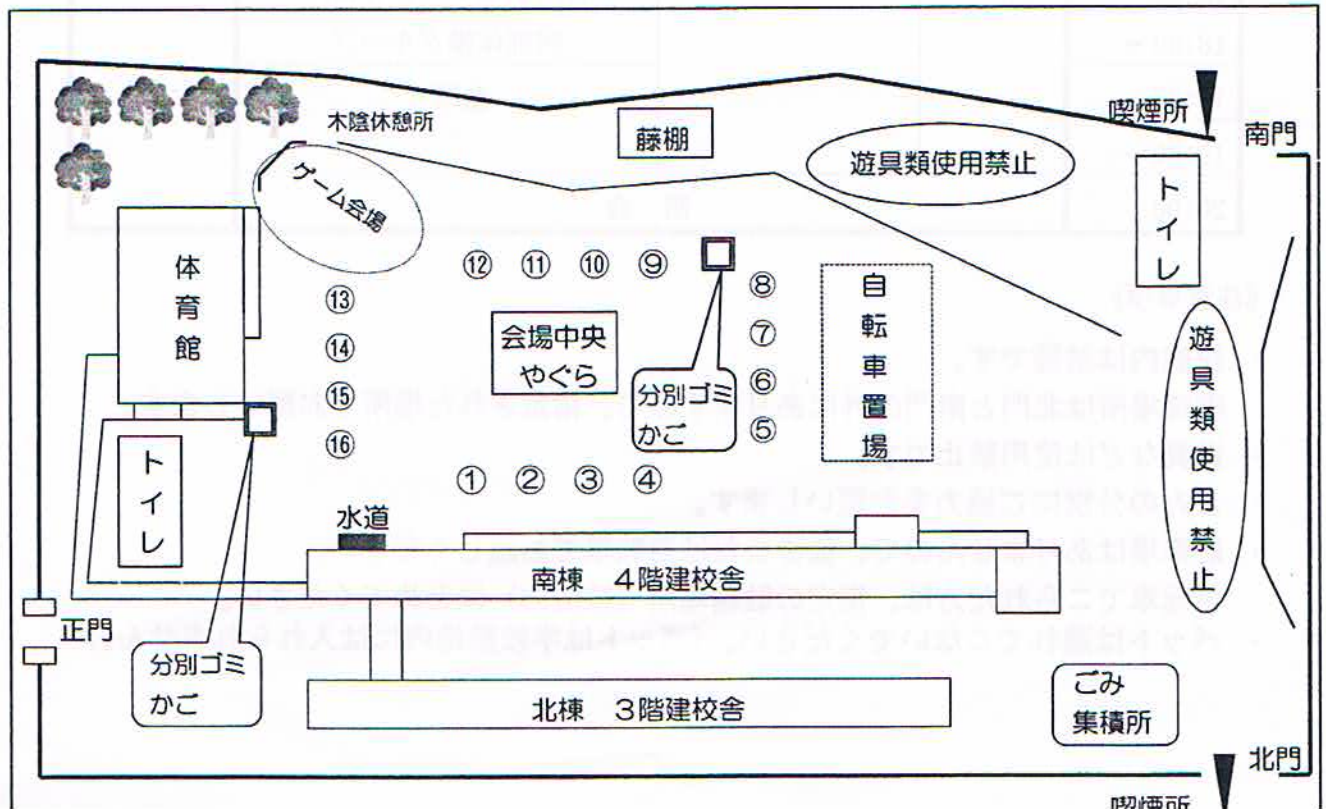

### 記

開催日 平成29年7月29日(土) 16:00~20:00  
30日(日) 16:00~20:00

会 場 香川小学校校庭

- ※ 模擬店 多数 (別添プログラムでご確認ください。)  
イベント ペタンク (土・日)  
香川まつり囃子 (土・日)  
盆踊り (土・日)  
香川小ソーラン節 (土)  
阿部体操グループ (日)  
クイズ大会 (土)  
輪投げ (土・日)

などを予定しております。

## 会場レイアウト