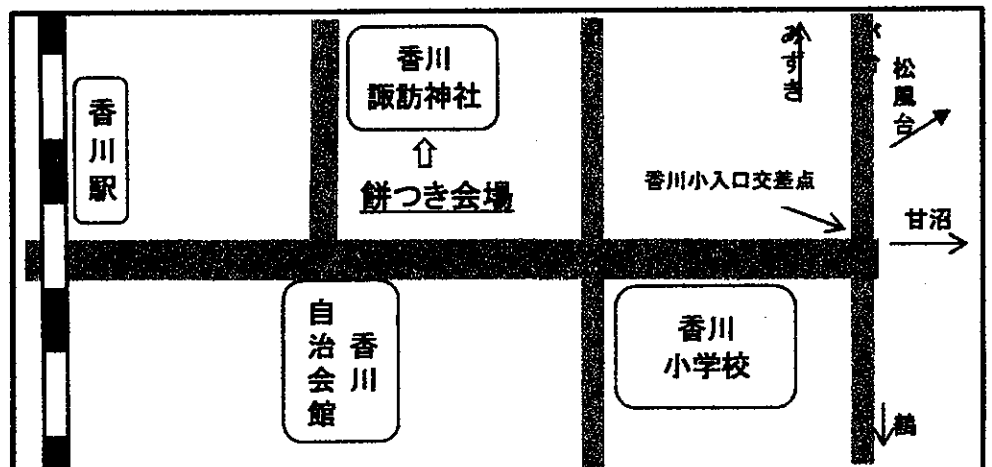

お餅つき 実演販売

～ご案内～

開催日：平成30年 5月13日（日）
雨天決行

会 場：香川諏訪神社境内

販売時間：10時30分～14時

（数に限りがございますので、お早めに…）

販売種類：あんこ餅・きなこ餅・しろ餅

主催：香川地区体育振興会