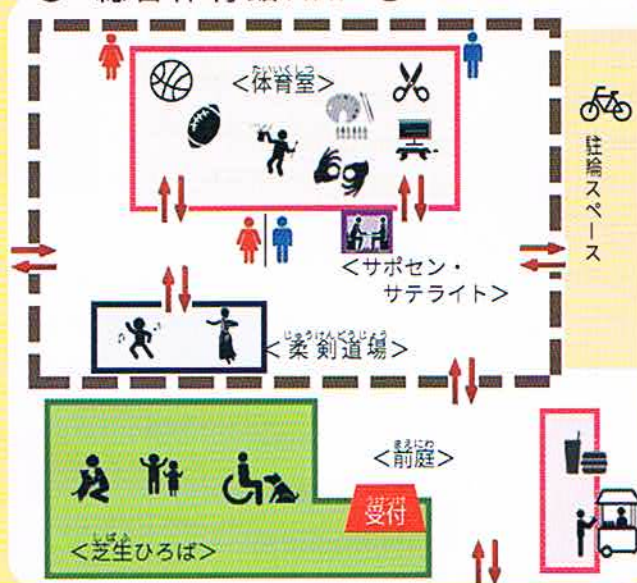

学ぼう

- ・IoT プログラミング
- ・手話、点字、からだ
- ・自然エネルギー
- ・防災クエスト
- ・ラオス、ネパール
- ・湘南遺産

やってみよう

- ・マジック、ふくらむ服
- ・音あそび、ウクレレ
- ・赤とんぼ音頭
- ・綿菓子づくり

動物ふれあい

- ・介助犬&聴導犬育成デモ
- ・わんにゃん里親会

総合体育館MAP

※都合により内容が変更される場合があります