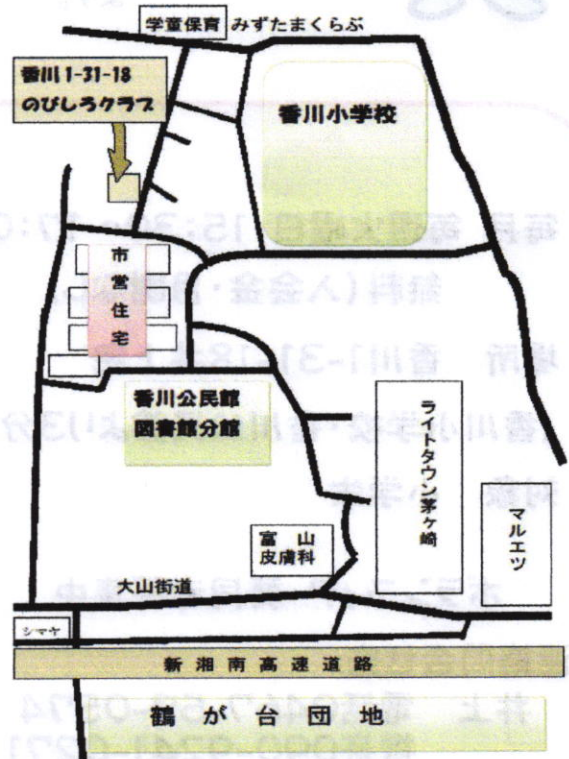

# 学習支援グループちがさき開智舎 のびしろクラブスタッフ募集のご案内

私たちは、地域の子どもたちに学習支援を行うボランティアグループです。放課後、家庭ではなかなか勉強しないお子様、一人で分からないところをクリア出来ないとき、私たちがサポートして行きます。

## 募集内容

- ♥ **学習指導ボランティアスタッフ**  
小学生を対象とし主に、国語と算数を指導していただける方
- ♥ **活動日**  
毎週火曜日 15:30~17:00
- ♥ **場所**ちがさき開智舎のびしろクラブ  
香川1-31-18井上宅  
(香川小学校・香川公民館より3分)
- ♥ **連絡先**  
井上 電話0467-57-0574  
携帯090-9241-0271