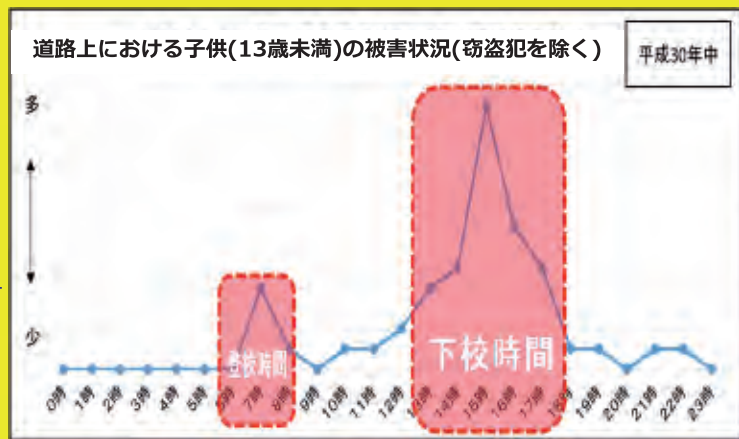

防犯かながわ

横浜市中区山下町75-6
警親会館3F
神奈川県防犯協会連合会
電話045(641)4344番
FAX045(641)1655番

157号
2019年9月1日

今、必要とされているのは

地域の目!

登下校中などにおいて、わいせつ事案をはじめとした、子供が被害者となる事件が発生しています。

子供の被害を防ぐためには見守り活動などにより「地域の目」を増やすことが不可欠です。

子供が集まる場所や通学路などで、子供の安全を守るために「ながら見守り」を始めてみませんか?

子供の被害は、登下校時間帯に多く発生しています

「ながら見守り」とは?

犬の散歩、ジョギング、花の水やり等の日常生活において、危険な箇所がないか、不審者や変質者がいないかなど、防犯の視点を持って通学中の児童等を見守る活動のことで、特別な経験がない方でも気軽に行うことができる防犯活動です。

犬の散歩をし「ながら」

ジョギングをし「ながら」

見守りに役立つ情報を入手しましょう!

警察では、見守り活動に役立つ不審者情報などを「ピーガールくん子ども安全メール」や、「Yahoo! 防災速報」で配信しています。ぜひ、ご登録を!