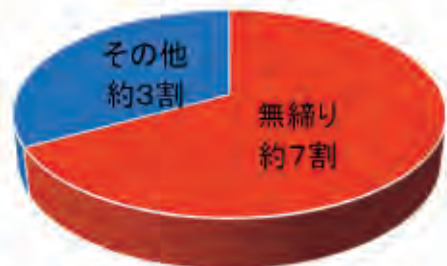

◎振り込め詐欺対策も強化しています

警察署で振り込め詐欺の前兆電話を多数認知した際は直ちに警察署から防犯協会長に連絡が入るため、入電地域を中心とした、青パトによる速やかな注意喚起の広報を行っています。

その結果、平成30年中の田名地区の振り込め詐欺被害はなんと0件！

緑園地区活性化委員会（横浜市泉区）

～緑園こども見守りプロジェクト～

玄関先やマンション出入口などの敷地内に、鉢植えを置き、児童の登下校時間帯に合わせて、花の水やりや手入れなどの世話をを行うことで、児童の安全を見守る活動です。毎年2回、泉区内の小学生が、育てた花苗を各自自治会の方々へ贈呈しており、地域において継続した見守り活動を行っています。

忍込み増加中

～あなたの家は大丈夫？～

県内では、夜間の就寝中、家に侵入されて泥棒の被害に遭う「忍込み」の発生が増加しており、約7割が無締りでした！

皆さんは普段、玄関や窓のカギを掛けていますか？
「うっかり」カギを掛けただけなのに・・・
泥棒はそんなちょっとした隙を狙ってきます。
夜、就寝前に今一度施錠の確認をお願いします！

被害時の状況

※ H26年～H30年中の集計

被害防止のためにも

防犯カメラを設置しませんか