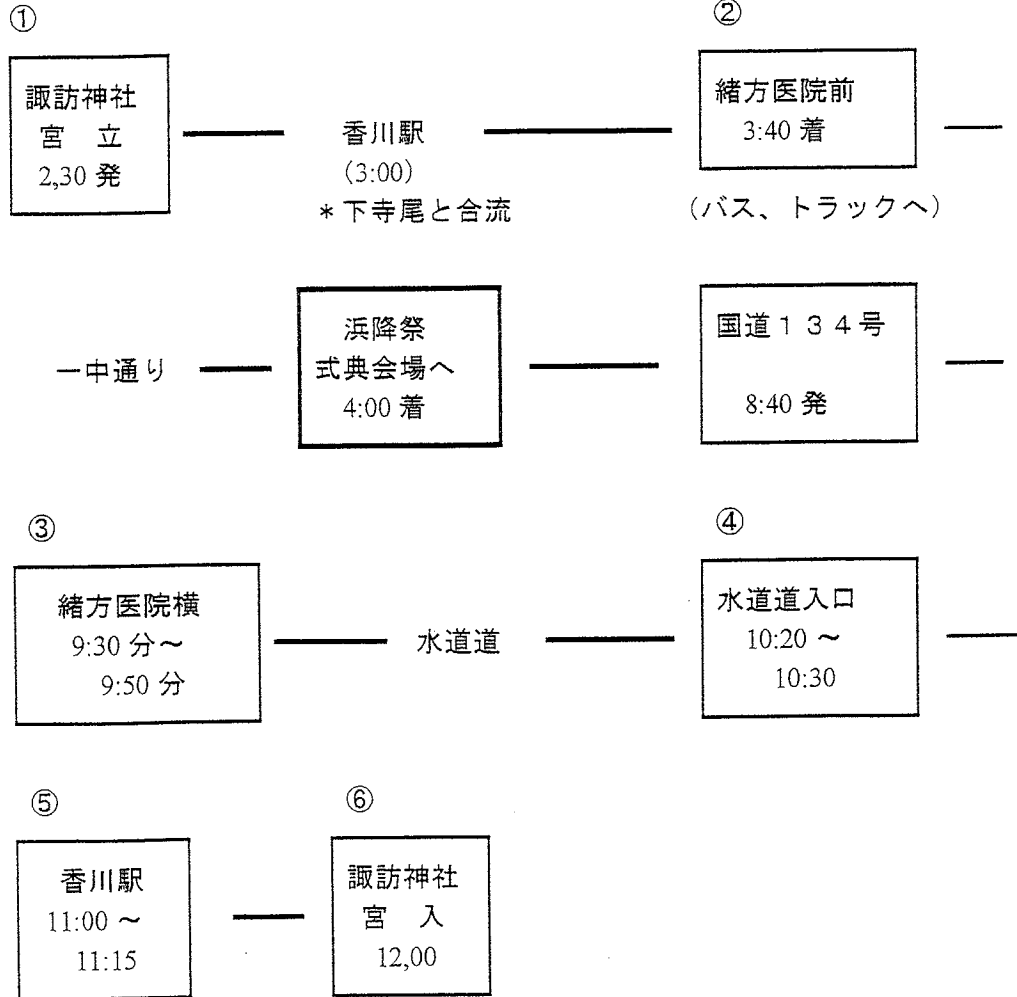

回覧

香川諏訪神社・浜降り祭神輿渡御コース

○月 日 平成25年7月15日（月・海の日）

○宮 立 午前 2時30分

○宮 入 午前 12時

「コース」

※ 神輿渡御参加者は、白ダボ着用して下さい。

※ 皆様大勢の方の参加をお願いします。