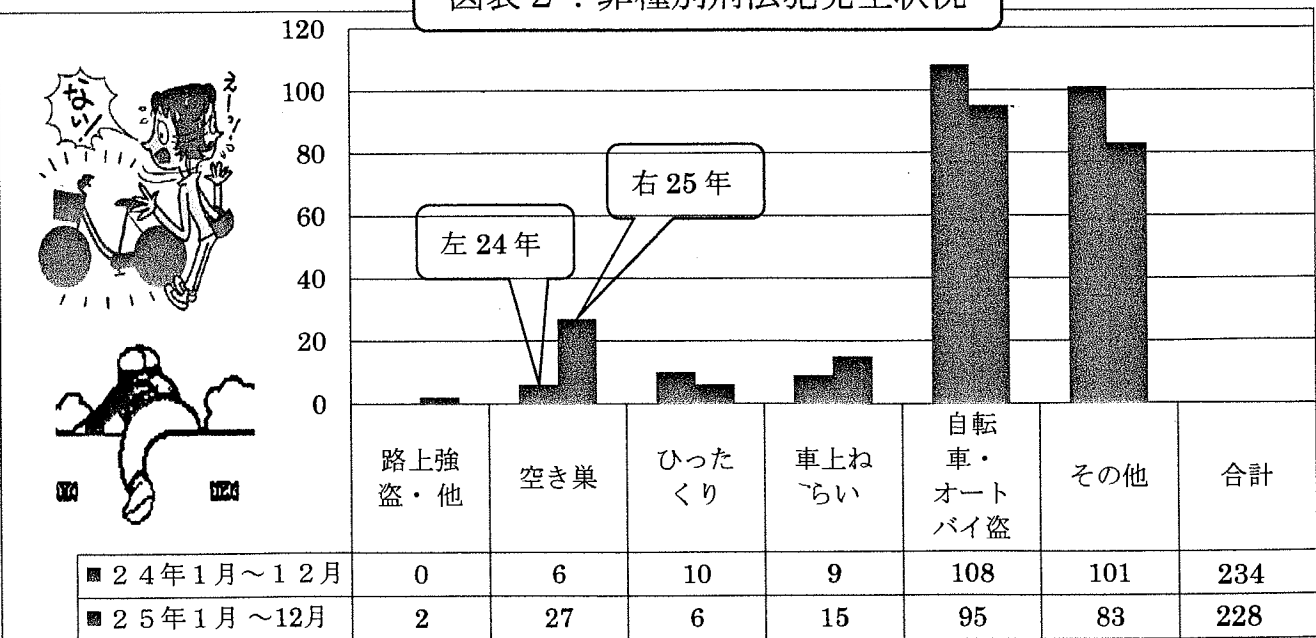

鶴が台交番管内刑法犯発生状況

[さくらハウス掲示板表示の集計]

- ・集計は 24年度 対比 25年度 1月~12月
- ・図表 1,2 の発生状況は鶴が台交番管内の 8 地区
- ・犯罪統計は暦年間 1月~12月

鶴が台交番管内地区			
赤羽根 1~419番地	円蔵 1~2丁目	高田	鶴が台
香川	甘沼	松風台	みずき

防犯パトロール隊
パトロール地区

図表 1 : 月別刑法犯発生状況

図表 2 : 罪種別刑法犯発生状況

平成26年2月20日

香川自治会
防犯部会

香川防犯ボランティア隊
パトロール地区刑法犯発生状況
平成25年度(平成25年1月1日～12月31日)

罪種 地区名	凶悪犯 (強盗・放火等)	粗暴犯 (暴行・傷害・恐喝等)	窃 盗									振り込め詐欺	器物損壊	その他の刑法犯	地区別合計↓	参考1	参考2
			空き巣・忍び込み	事務所あらし	ひったくり	自動車盗	オートバイ盗	自転車盗	車上部品ねらい	その他の窃盗	平成23年度 地区別合計↓					香川地区の十年前 (平成十六年)	
香川(1～7丁目)	1	2	7	0	2	1	4	26	4	6	2	3	2	60	97	182	
みずき(1～4丁目)	1	0	0	0	0	0	3	1	2	3	0	2	0	12	19		
松風台	0	0	2	0	0	0	0	0	1	0	1	0	0	4	7		
甘沼	0	1	2	1	0	0	2	6	2	0	1	0	3	18	30		
罪種別合計→	2	3	11	1	2	1	9	33	9	9	4	5	5	94	153		

参考3
神奈川県自治体の刑法犯発生件数(25年度)
[人口1万人～2万人の自治体を抜粋]

	大井町	松田町	山北町	開成町
人口(25年12月現在)	17,356	11,393	11,084	16,766
刑法犯発生件数	152	110	45	146

香川地区
11,493
60

注: インターネット上で公開されている
情報を編集したものです。