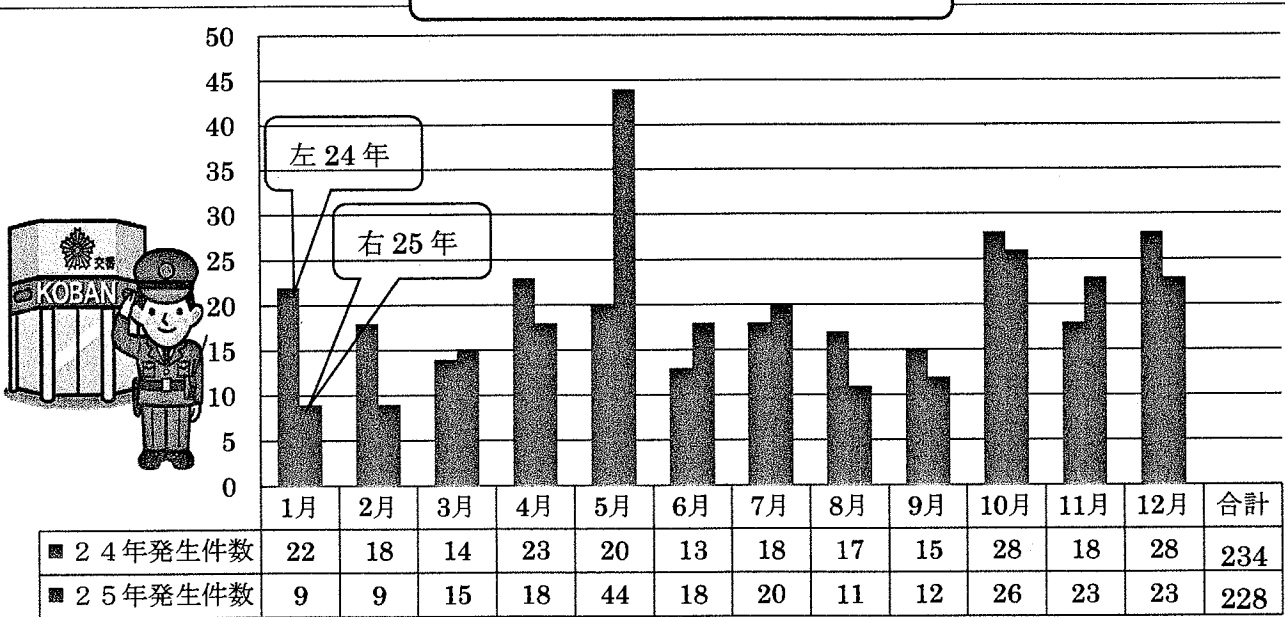

鶴が台交番管内刑法犯発生状況

[さくらハウス掲示板表示の集計]

- ・集計は 24年度 対比 25年度 1月~12月
- ・図表 1,2 の発生状況は鶴が台交番管内の 8 地区
- ・犯罪統計は暦年間 1月~12月

鶴が台交番管内地区			
赤羽根 1~419番地	円蔵 1~2丁目	高田	鶴が台
香川	甘沼	松風台	みずき

防犯パトロール隊
パトロール地区

図表 1 : 月別刑法犯発生状況

図表 2 : 罪種別刑法犯発生状況

平成26年2月20日

香川自治会
防犯部会

香川防犯ボランティア隊
パトロール地区刑法犯発生状況
平成25年度(平成25年1月1日～12月31日)

罪種 地区名	凶悪犯 (強盗・放火等)	粗暴犯 (暴行・傷害・恐喝等)	窃 盗									振り込め詐欺	器物損壊	その他の刑法犯	地区別合計↓	参考1	参考2
			空き巣・忍び込み	事務所あらし	ひったくり	自動車盗	オートバイ盗	自転車盗	車上部品ねらい	その他の窃盗	平成23年度 地区別合計↓					香川地区の十年前 (平成十六年)	
香川(1～7丁目)	1	2	7	0	2	1	4	26	4	6	2	3	2	60	97	182	
みずき(1～4丁目)	1	0	0	0	0	0	3	1	2	3	0	2	0	12	19		
松風台	0	0	2	0	0	0	0	0	1	0	1	0	0	4	7		
甘沼	0	1	2	1	0	0	2	6	2	0	1	0	3	18	30		
罪種別合計→	2	3	11	1	2	1	9	33	9	9	4	5	5	94	153		

参考3
神奈川県自治体の刑法犯発生件数(25年度)
[人口1万人～2万人の自治体を抜粋]

	大井町	松田町	山北町	開成町
人口(25年12月現在)	17,356	11,393	11,084	16,766
刑法犯発生件数	152	110	45	146

香川地区
11,493
60

注: インターネット上で公開されている
情報を編集したものです。