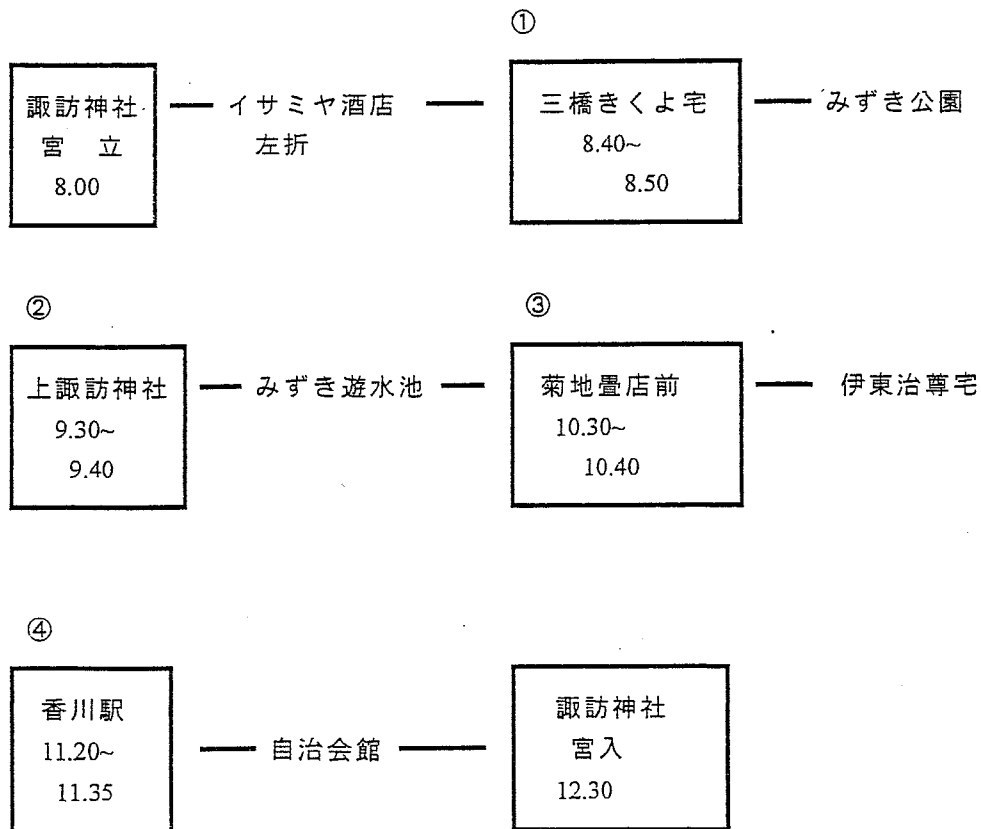

回覧

香川諏訪神社神輿町内巡行コース

- 月 日 平成25年6月2日(日)
- 集合時間 午前7時30分
- 宮 立 午前8時 (花火3発を合図)
- 宮 入 午後12時30分

「コース」

※ 四角囲みは、お休み所です。

※ 皆様のご理解とご協力をお願いし、多数ご参加下さるようお願いいたします。

※ 道路事情によって予定時刻を若干前後することが有ります。ご了承願います。

香川 2丁目