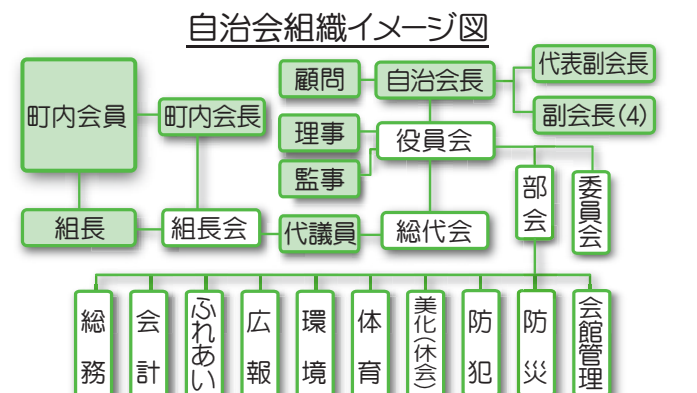

広報 かがわ

発行
香川自治会広報部会

香川の人口	11,711人
男性	5,783人
女性	5,928人
世帯数	4,788戸
2017.11.1現在	

香川自治会 秋まつりを終えて

ふれあい部会長 宮下 雅一
出展者の皆さん、二日間どうもありがとうございました！
今年度の香川自治会秋まつりは、昨年度、秋まつりにご出展いただいた皆さんのご意見を参考に、土曜日の午後と日曜日の二日間により開催させていただきました。
内容も盛りだくさんで、陶芸、手芸、ひょうたん細工・たまご細工、ビーズや粘土で作られた花、ちぎり絵、絵画、短歌、環境対策等たくさんのお出展をいただきました。なかでも、等身大のオードリー・ハップバーンは観る人をとて驚かせていました。今年観ることができなかった方は、是非とも来年ご覧いただきたいと思ひます。

平成30年度新組長会開催します

平成30年度の新組長会は次の日程で開催されます。
新組長さんは必ず出席してください。

- 新組長会の開催日時
 - ・第一町内会 2月24日(土) 午前10時、香川自治会館
 - ・第二町内会 2月24日(土) A・D午後1時半、B・C午後3時半
 - ・第三町内会 2月25日(日) 午前10時、香川自治会館
 - ・第四町内会 2月25日(日) 午後1時
- ※日時は回覧で確認下さい
◆議題 仕事内容の説明、代議員の選出、その他

湘北地区 防災訓練開催

平成29年11月3日、晴天となった秋の午後、鶴が台を除いた近隣自治会、消防団、小中学生、市職員の方々と香川自治会から14名の参加者が集まり、香川小学校で湘北地区防災訓練が行われました。
今回参加者は3グループに分かれローテーションで搬送法訓練、水消火器による消火訓練、スライドによる茅ヶ崎市の災害についての講義が行われました。
また、これらとは別に別室で情報伝達訓練が行われました。
●情報伝達訓練の概要
①地震発生で、各自自治会に災害拠点が設置され、災害情報を収集。
②市が設置した避難所(香小を想定)に待機した自治会の情報伝達員が、災害状況を無線で確認。
③情報伝達員は避難所を開設している市の職員に、自治会内の災害情報を連絡し必要に応じて支援を依頼する。
④市職員は依頼に対し、緊急度を確認し対応を回答する。etc
今回の情報伝達訓練では、現場にかなりの混乱が生じ、課題の見えた反省点の多い訓練でした。