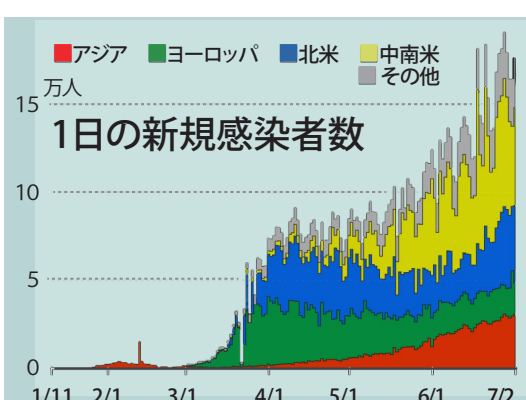

新型コロナウイルス感染症の経緯  
新型コロナウイルス感染症の流行は、昨年11月中旬に中国の湖北省武漢市で原因不明のウイルス性肺炎として症例が報告され、その後中国の全ての省に蔓延。中国以外の国家と地域に拡大していきま

### 令和2年度 香川地区体育振興会 スポーツ行事予定

実施日	種目	会場
10月4日(日) 中止	第52回体育大会	香川小校庭
10月25日(日)	ペタンク大会(雨天中止)	香川小校庭
11月29日(日)	ニュースポーツ体験教室	香川小体育館
1月17日(日)	ソフトバレーボール大会	香川小体育館
2月14日(日)	ファミリーバドミントン大会	香川小体育館

### 今後

東京都では7月5日、新たな感染者が111人となり4日連続で100人を越える事態となっています。国は医療提供体制は逼迫していない、重症患者が減少など、直ちに再び緊急事態宣言を出す状況ではないとの見解ですが、予断を許さない状況が続いています。私たちに、コロナの共存へ、「3密を避ける」新しい生活様式が求められています。

世界に感染推移  
集計によると、世界全体の累計感染者は7月5日時点で1千100万人を越え、死者数は約52万6千人を越え、新規感染者グラフを見ると、感染拡大の地域が拡大している様子が見えます。