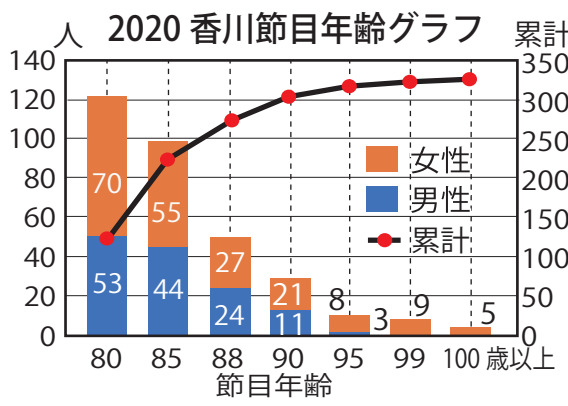

設置作業の様子

防犯パトロールを始めてから、この地区の犯罪発生件数は大幅に低下しました。

こうした非常に有意義な香川地区防犯ボランティア隊は、随時隊員を募集中です。

我が街を歩きながら、●子供達とふれあう事が出来ます。●仲間との楽しい語りも魅力の一つです。

是非ご参加をお願い致します。

最後にになりますが、何かお困り事がありましたら各担当部会員へご相談下さい。もし担当する部会が不明でしたら、町内会の組長さん又は町内会長さんまでご連絡下さい。

(防犯部会長 武田)

小出川・溢水対策!

来年2月竣工

小出川の川幅を広げ、川底を掘り下げる工事を10月よりはじめ、令和3年2月中旬の完成予定で施工されます。

第一工区においては、両岸の護岸の溢水防止の効果が増します。これにより香川4・5丁目の地域の方々の安全が増すとともに、駒寄川の水位も安定し、みずき地区の安心にもつながります。

節目の年齢	申請
満80歳(傘寿)	61
満85歳	44
満88歳(米寿)	27
満90歳(卒寿)	15
満95歳	4
満99歳(白寿)	3
満100歳(百賀)以上	2