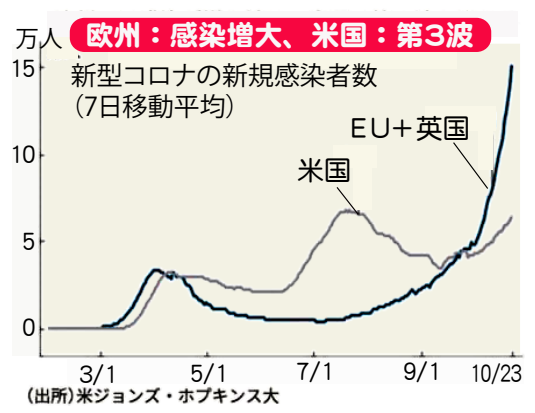

アーバンデザインセンター・茅ヶ崎 (UDCC) は、これまでの活動で蓄積されたまち歩きコース10を、ウェブサイト上で順次公開しています。今回紹介する香川のコースは約4.5km(2~3時間)で、オンライン上のマップで、そのコースと主要スポット25点が写真と簡単な解説付で紹介されています(少しマニアック!)。ストリートビューのコース紹介動画もあります。閲覧しては如何でしょう。

成人式 開催概要：中学校区ごとの3部入れ替え制

日時 令和3(2021)年1月11日(月曜日 成人の日)
式典開催時間及び対象中学校

	受付	式典	出身中学校
第1部	9時15分~	10時00分~10時45分	鶴嶺中、西浜中、中島中、赤羽根中、荻園中
第2部	12時00分~	12時45分~13時30分	第1中、梅田中、鶴が台中、北陽中、アセシア湘南中
第3部	14時45分~	15時30分~16時15分	松林中、松浪中、浜須賀中、円蔵中、茅ヶ崎養護学校

(注) 該当する中学校がない場合は、居住地の中学校通学区域の部へご参加ください。通学区域の詳細は、市のHPで確認ください。

開催概要

会場	茅ヶ崎市民文化会館
対象	平成12(2000)年4月2日から平成13(2001)年4月1日までに生まれた茅ヶ崎市在住の方又は茅ヶ崎市出身の方
内容	式典、ビデオメッセージ等
主催	茅ヶ崎市・茅ヶ崎市教育委員会
案内状	12月頃茅ヶ崎市にお住まいの新成人の方に案内状を送付 当日は新成人の方のみ入場可能です。付き添いが必要な場合は別途対応しますので、案内状がお手元に届きましたら、青少年課までご連絡ください。
備考	

令和3年度の茅ヶ崎市成人式の開催予定

世界のコロナ新規感染、再加速
世界で新型コロナウイルスの新規感染が再び加速し、一日あたりの世界の感染者数は23日、初めて50万人を超え、米国では中西部を中心に第3波を迎えています。欧州でも再拡大が続き、各国は医療崩壊を防ぐため、再び都市封鎖などの措置を執り始めました。

「新型コロナウイルス感染症の感染拡大を防止するために、社会全体で取り組むべき生活習慣」あるいは「コロナ後の世界の規範となる生活様式」のことを指す表現だと言えるでしょう。