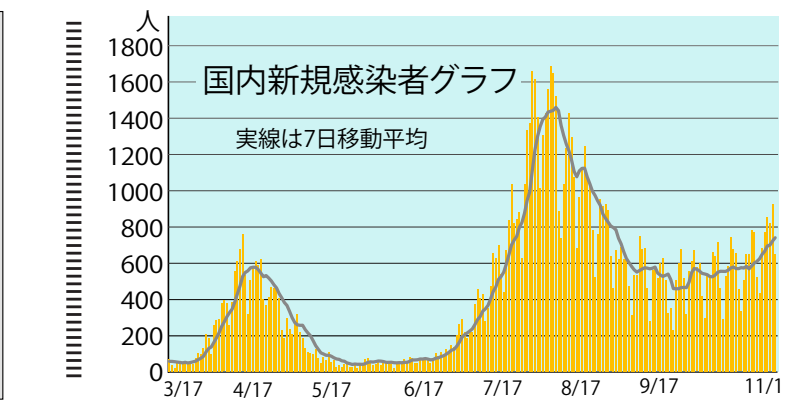

11月1日 23時59分更新 データ提供：NHK

国内の発生状況

現在の感染者数	7,332	新規の感染者数	614	累計の感染者数	102,068
死亡者数	1,776	退院者数	92,960