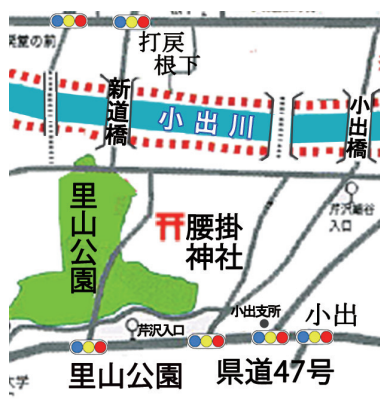

「国勢調査オンライン」で今すぐインターネット回答！

回答サイト

回答はかんたん便利なインターネットで

インターネット回答期間

9/14(月) - 10/7(水)

インターネット回答がはじまっています。回答はぜひ、スマホやパソコンからお願いします。

句 茅花
俳 松尾憲勝選

里をごく自然に捉えた作。人の心を和ませてくれるようだ。

宇野 弘子

乗り継いで東京駅へ秋暑し
□□ナ禍のしかも秋の暑さの厳

連絡先 碓百合子 (51)7396

香川自治会 資源回収地域補助金

香川自治会として、資源回収地域推進補助金(1月〜6月分)の申請を行い、約80万円の補助金を受け取ることとなりました。

皆様には今後とも資源物の分別回収にご協力をお願いします。

資源物回収実績

2020年1月〜2020年6月

	収集量 (kg)	補助金 (円)
昨年	271,270	678,175
今年	319,846	799,617
前年比		118%

フレイルチェック オーラルフレイル

前号でフレイルについて解説を行いました。今回は「オーラルフレイル」・「口腔」といいます。

このオーラルフレイルの始まりは、滑舌低下、食べこぼし、わずかなむせ、かめぬい食品が増える、口の乾燥等、ほんの些細な症状で見逃しやすく、気付かずにいく特徴があるため注意が必要です。

オーラルフレイルは健康と機能障害との中間にあり、早めに気づき適切な対応をすることで、より健康に近づくことができます。

オーラルフレイルの考え方や調査研究は現在進行形で進んでいるところで、8020運動にオーラルフレイルの考え方を加えて健康長寿のサポートに役立てようとしています。

お知らせ

●茅ヶ崎市は、10月に新型コロナウイルスの市内感染のまん延防止を図るため、市が主催する事業・イベント等については、感染拡大の防止という観点から、原則として令和3年3月31日まで、中止または延期と発表しました。

また来年4月までの間、「広報ちがさき」の15日号の発行休止、配布方法の、業者による全世帯への戸別配布・ポスティングが継続されます。

●香川自治会は、今期の自治会活動を自粛し、自治会館の一般会員への貸し出し中止を継続します。

また、広報かがわは、従来の15日の配布から、発行は15日ですが配布を1日にする変更を、9月号より行っていますがこれを継続します。

市庁舎跡地利用

旧本庁舎跡地に造成した緑地を茅ヶ崎の豊かな自然を感じられる憩いの広場として整備が完了し、7月より供用が開始されました。

□□ナ禍が収まり次第、催事やキッチンカーの対応などのイベントスペースとして活用するほか、災害時は災害対策スペースとしても活用されます。

分庁舎
本庁舎
今回の対象エリア

8020を目指して 歯磨きの基本

1箇所を20回以上、歯並びに合わせて歯磨きしましょう。次の3つのポイントに注意することが大切です。

- ①毛先を歯の面にあてる
- ②軽い力で
- ③小刻みに動かす

歯ブラシの毛先を歯ぐきの境目、歯と歯の間にきちんとあてる

歯ブラシの毛先が広がらない程度です

5〜10mmの幅を小刻みに動かし、1〜2本ずつ磨く

計報(令和2年10月30日現在)

法月	和代様	79歳	9月10日
第一町内会			38組
内田 賢治様	43歳	9月20日	
第四町内会		3・4組	

心よりご冥福をお祈り申し上げます。