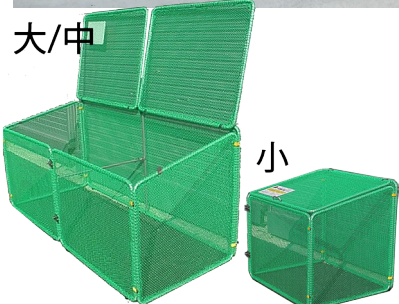

各町内会より申請された方々を合算した、年齢構成別申請者数は左記のようになります。

9月、敬老のお祝いを80歳以上の節目の年齢の方にお届けしました。香川地区での対象人数はおよそ330名で、昨年より約16%増加しています。

環境部会の皆さん

香川ごみ通信(24)

環境部会

ゴミ集積場で放火!

10月中旬、香川区内で古紙類の収集日に、段ボールに放火されたといい事件がありました。

幸い発見が早く大事には至りませんでした。集積場所を利用される方はごみ(資源物)が回収されるまで注意してください。

誰もが安心して暮らせる地域作りのため、これからも環境部会の活動に、ご理解、ご協力をお願いいたします。

環境部会員は茅ヶ崎市環境指導員として、緑色の腕章を付けて活動を行っています。

ネットボックス

購入半額補助実施中!

単位:mm

サイズ	高さ	幅	奥行
小	750(前)	960	800
中	900(後)		500
大		1,880	800

「環境指導員」は、茅ヶ崎市廃棄物の減量化、資源化及び適正処理等に関する条例に基づいて茅ヶ崎市長から委嘱された方々です。ごみの減量とリサイクルの推進のため、地域の皆様とごみ全般に関する相談を行い、皆様と行政をつなぐパイプ役を務めます。地域でのごみや資源物に関する疑問やごみ(資源物)集積場所に関する相談等がありましたら、環境指導員までご相談ください。主な内容は以下のとおりです。