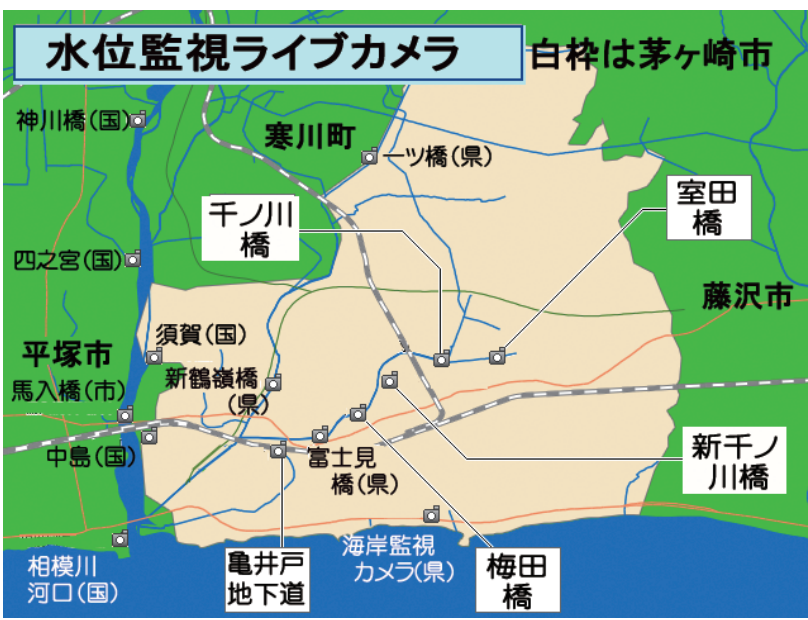

発行
香川自治会広報部会

香川の人口 11,830人
男性 5,840人
女性 5,990人
※世帯数 4,918戸
2020.10.1現在
※世帯数は9.1現在

「緊急放流」 城山ダム・洪水調節機能を強化

神奈川県は去年10月、台風19号の記録的豪雨により「緊急放流」を行った相模川の城山ダムについて、ダムの洪水調節機能を今年9月までに強化すると発表しました。神奈川県の相模川上流にある城山ダムでは貯水容量を超える危険があつたため、満水になる前にダムに流れ込む大量の水を下流に流す「緊急放流」を運用開始以来初めて行い、寒川町や茅ヶ崎市でも相模川流域の住民が多数避難する事態となりました。

緊急放流では下流の水位が急激に上昇し、大規模な水害が発生する恐れがあることから、神奈川県は5月26日、緊急放流をできるだけ避けるため、従来より早い段階から放流量を増やして水位を下げると発表しました。

これによりダムの洪水調節容量がおよそ3割増加し、台風19号と同様の雨が降っても緊急放流を回避することができるということです。

Discover Chigasaki 景観まち歩き香川より
<https://sites.google.com/view/udcc/landscape>

アーバンデザインセンター・茅ヶ崎 (UDCC) は、これまでの活動で蓄積されたまち歩きコース10を、ウェブサイト上で順次公開しています。今回紹介する香川のコースは約4.5km(2~3時間)で、オンライン上のマップで、そのコースと主要スポット25点が写真と簡単な解説付で紹介されています(少しマニアック!)。ストリートビューのコース紹介動画もあります。閲覧しては如何でしょう。

成人式 開催概要：中学校区ごとの3部入れ替え制

令和3年度の茅ヶ崎市成人式の開催予定

世界のコロナ新規感染、再加速
世界で新型コロナウイルスの新規感染が再び加速し、一日あたりの世界の感染者数は23日、初めて50万人を超え、米国では中西部を中心に第3波を迎えています。欧州でも再拡大が続き、各国は医療崩壊を防ぐため、再び都市封鎖などの措置を執り始めました。

「新型コロナウイルス感染症の感染拡大を防止するために、社会全体で取り組むべき生活習慣」あるいは「コロナ後の世界の規範となる生活様式」のことを指す表現だと言えるでしょう。