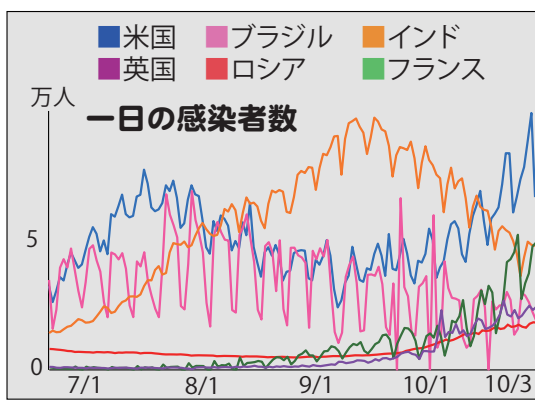

(注) 該当する中学校がない場合は、居住地の中学校通学区域の部へご参加ください。通学区域の詳細は、市のHPで確認ください。

開催概要

会場	茅ヶ崎市民文化会館
対象	平成12(2000)年4月2日から平成13(2001)年4月1日までに生まれた茅ヶ崎市在住の方又は茅ヶ崎市出身の方
内容	式典、ビデオメッセージ等
主催	茅ヶ崎市・茅ヶ崎市教育委員会
案内状	12月頃茅ヶ崎市にお住まいの新成人の方に案内状を送付 当日は新成人の方のみ入場可能です。付き添いが必要な場合は別途対応しますので、案内状がお手元に届きましたら、青少年課までご連絡ください。
備考	

令和3年度の茅ヶ崎市成人式の開催予定

世界のコロナ新規感染、再加速
世界で新型コロナウイルスの新規感染が再び加速し、一日あたりの世界の感染者数は23日、初めて50万人を超え、米国では中西部を中心に第3波を迎えています。欧州でも再拡大が続き、各国は医療崩壊を防ぐため、再び都市封鎖などの措置を執り始めました。

「新型コロナウイルス感染症の感染拡大を防止するために、社会全体で取り組むべき生活習慣」あるいは「コロナ後の世界の規範となる生活様式」のことを指す表現だと言えるでしょう。

新型コロナウイルスとニューノーマル
コロナに現時点で収束の目途がたっていないことから、ビフォーアフターには戻らず、またアフターコロナではなく、ウィズコロナとしてニューノーマルな生き方を求められるとされています。

ニューノーマルを、厚生労働省は「新しい生活様式」と表現し、感染対策や生活スタイルを指し、3密を避けるやソーシャルディスタンスがなじみです。

新型コロナウイルス・関連情報

11月1日 23時59分更新 データ提供：NHK

国内の発生状況

現在の感染者数	7,332	新規の感染者数	614	累計の感染者数	102,068
死亡者数	1,776	退院者数	92,960		

第一町内会

自治会・町内会も新型コロナウイルスに振り回されてコミュニケーションの場がまったくなくなつた寂しい一年、地域における人と人とのつながり、きずなの大切さを改めて感じました。

最近町内で、立て続けに【特殊詐欺】に遭う詐欺事件が発生、お金をだまし取られる被害が出ています。みなさん気を付けてください！