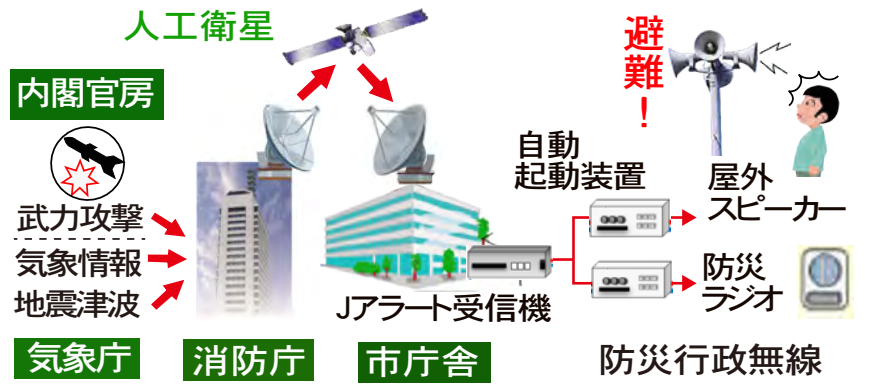

また、設定変更により連絡がとれない場合を想定して、訓練対象者は各自携帯電話を手元に置き、訓練を受けました！。

全国瞬時警報システム Jアラート 実施予定

消防庁は、有事の際に住民が適切な避難を速やかに行うため、地方公共団体と連携して全国瞬時警報システム(以下「Jアラート」という。)の整備を推進。

Jアラートは、緊急情報を人工衛星及び地上回線を通じて全国の都道府県、市町村等に送信し、市町村防災行政無線(同報系)等を自動起動することにより、人手を介さず瞬時に住民等に伝達するシステムです。

この試験は、システムの正常動作を確認するためのものです。

令和6年度のスケジュール

- ・各11時に発報
- ①5月22日(済)
- ②8月28日(水)
- ③11月20日(水)
- ④令和7年2月12日(水)

さくらハウス ボランティア 隊員募集中

時間: 14時~16時
活動: 4~6人体制
【月1回程度の活動】
連絡先: 防犯部会長 武田久弘
電話: 51-3845

●お知らせ

今年の防災訓練「安否確認訓練」は、夏の暑さを避けるため、従来実施していた9月の防災月間から、11月に変更となりましたのでお知らせします。