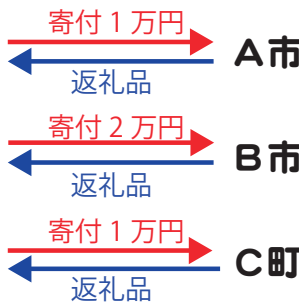

居住地の自治体

38,000円：税金の還付・控除
実質 2,000円の負担

ふるさと納税自体には限度額はありませぬ。期限もありません。

いつでも、いくらでも寄付することができます。それでも、自己負担2,000円でふるさと納税をするためには、寄付金額に上限があります。それが控除の限度額です。

個人によりその限度額は異なり、年収や扶養家族、住宅ローンの有無などから算出されます。

早見表などがWEBに公開されていますので参考になります。

香川ごみ通信

34

環境部会

資源分別回収協同組合

資源物の持込搬入に対応

茅ヶ崎市からの委託を受け、家庭から出る資源物の収集や搬入受け入れなどを行っている組合です。引越など、臨時に資源物が出た時は、直接、こちらに搬入することが出来ます。

なお搬入する際は、予め茅ヶ崎市の「ごみと資源物の分け方出し方」に基づき、分別が必要です。

・排出者の確認について
・手数料について
手数料は無料です。

・搬入できるもの
びん、かん、ペットボトル
古紙類
衣類・布類
プラスチック製容器包装類
廃食用油
金属類

・受入れ日時
月々金曜日 9時～11時45分／13時～16時30分
第1・3土曜日 9時～11時45分
※日曜日及び第1・3以外の土曜日は受入していません。
※祝日（月々金曜日）は受入可
※年末年始についてはご確認ください。

・住所 茅ヶ崎市今宿829
・電話 0467-57-8310