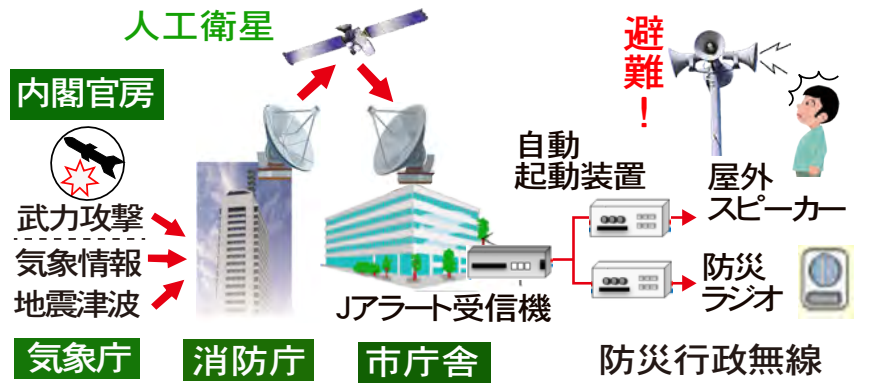

今回の主な訓練項目

本機は業務利用専用製品で、個人では使用できませんが、緊急時に使用する際に、他の団体の無線機と混線させない必要があります。

そこで、昨年には湘北地区自治会連合会は混線を防ぐため、通話グループを構成するチャンネルを自治会毎に割り振り、またユーザーコードを共通の500と決めましたが、今度は湘北地区内での混線が生じました。

このため今年には香川自治会として495をユーザーコードとし、当日は、香川自治会の本部を通話グループ5、町内会を順に1~4とし、訓練を実施しました。

また、設定変更により連絡がとれない場合を想定して、訓練対象者は各自携帯電話を手元に置き、訓練を受けました！。

全国瞬時警報システム Jアラート 実施予定

消防庁は、有事の際に住民が適切な避難を速やかに行うため、地方公共団体と連携して全国瞬時警報システム(以下「Jアラート」という。)の整備を推進。

Jアラートは、緊急情報を人工衛星及び地上回線を通じて全国の都道府県、市町村等に送信し、市町村防災行政無線(同報系)等を自動起動することにより、人手を介さず瞬時に住民等に伝達するシステムです。

この試験は、システムの正常動作を確認するためのものです。

●令和6年度のスケジュール

- ①5月22日(済)
- ②8月28日(水)
- ③11月20日(水)
- ④令和7年2月12日(水)

さくらハウス ボランティア 隊員募集中

時間: 14時~16時
活動: 4~6人体制
【月1回程度の活動】
連絡先: 防犯部会長 武田久弘
電話: 51-3845

●お知らせ

今年の防災訓練「安否確認訓練」は、夏の暑さを避けるため、従来実施していた9月の防災月間から、11月に変更となりましたのでお知らせします。