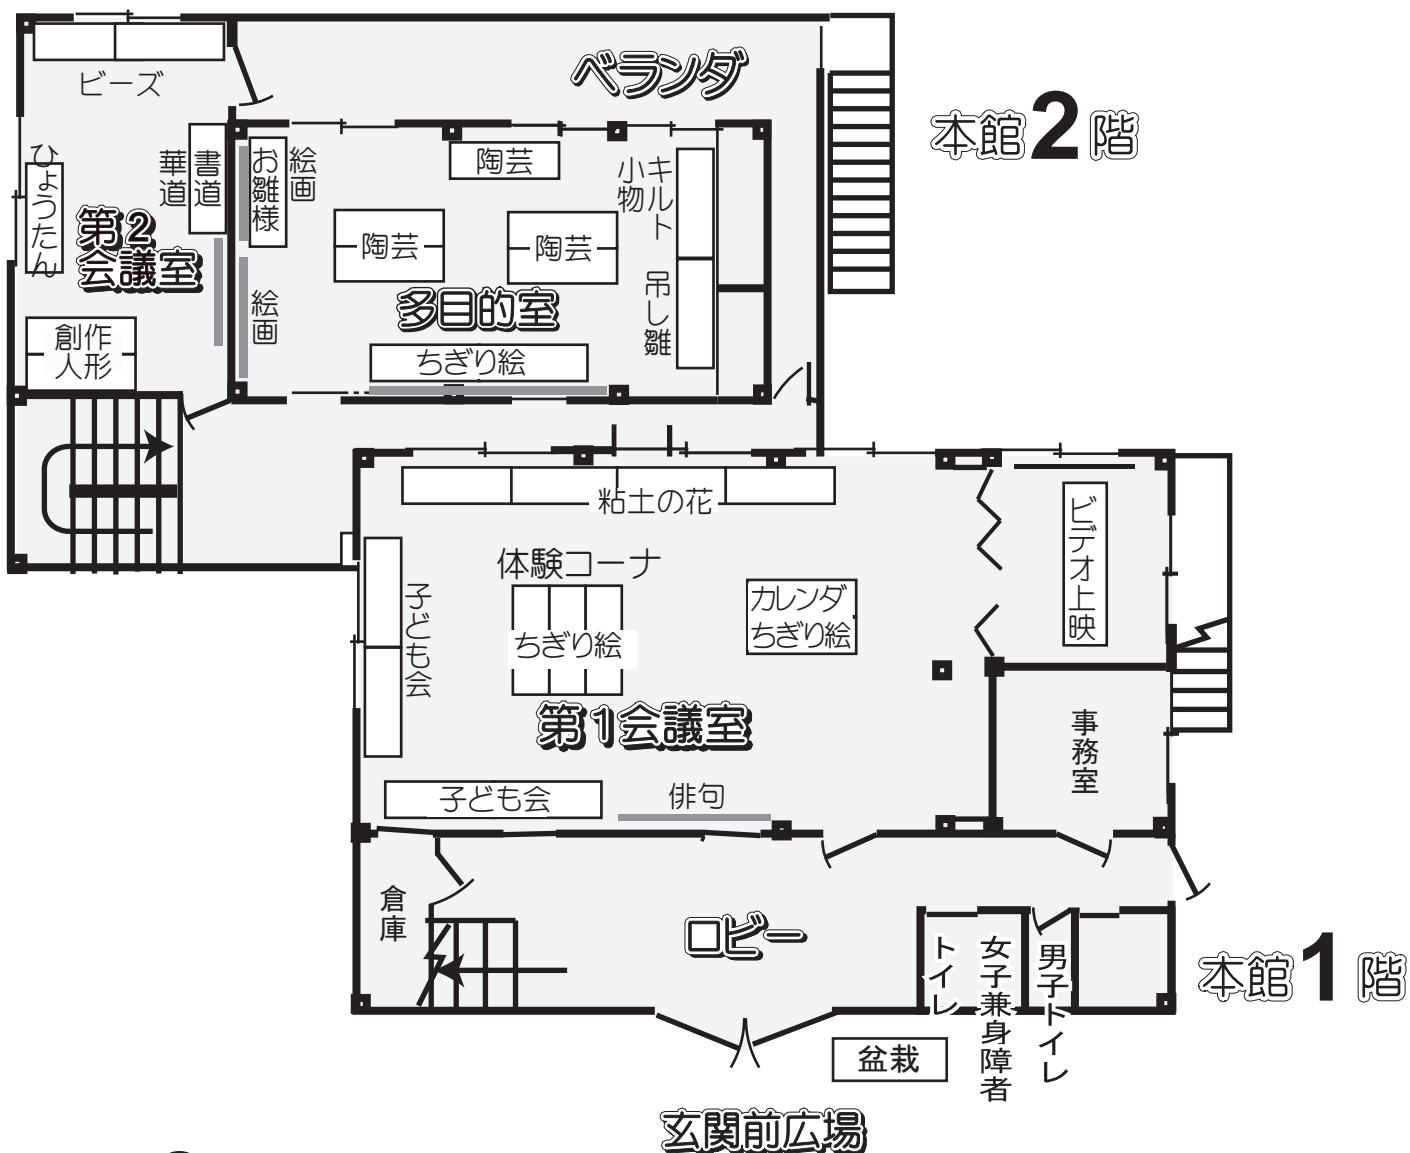

別館2階

別館1階

イベント

フードコーナ 別館1階駐輪場

焼きそば	10日	11:00 ~
綿菓子	10/11日	11:00 ~
玉こんにゃく	11日	11:00 ~
餅	11日	11:30 ~

諏訪神社 境内

いも煮	11日	11:30 ~
餅つき/販売	11日	11:30 ~