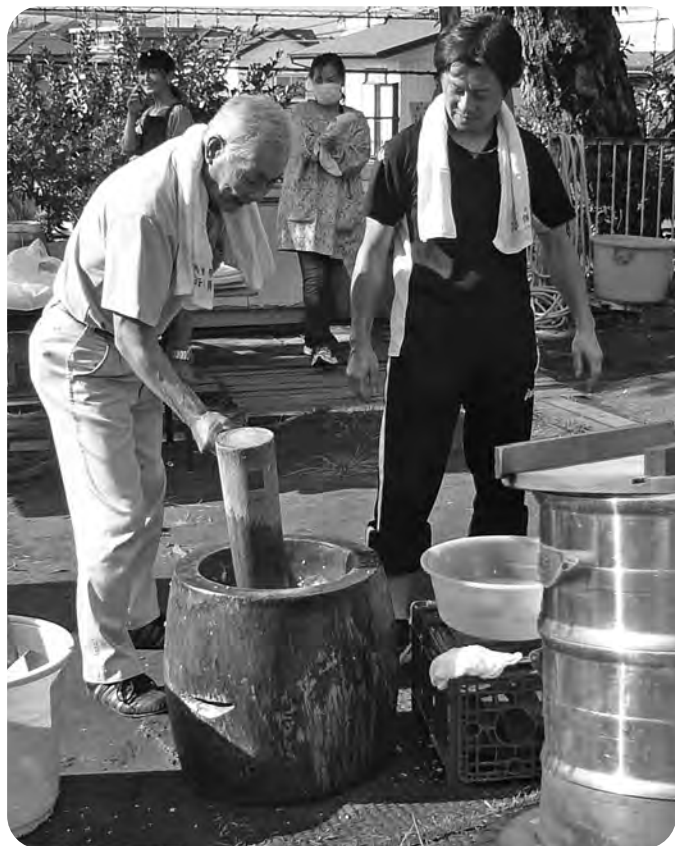

みんなきてネ！！

いも煮、餅つき（販売）