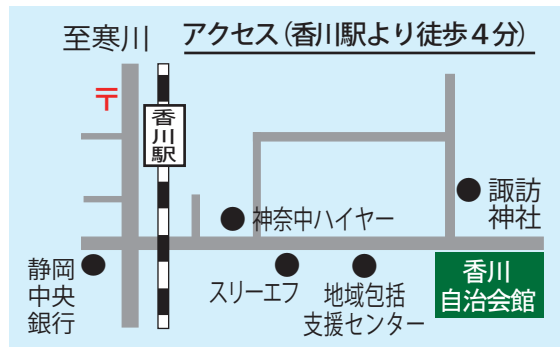

香川自治会

〒253-0082 茅ヶ崎市香川 3-20-1

2020.2

明るく安全で住み良いまちづくり